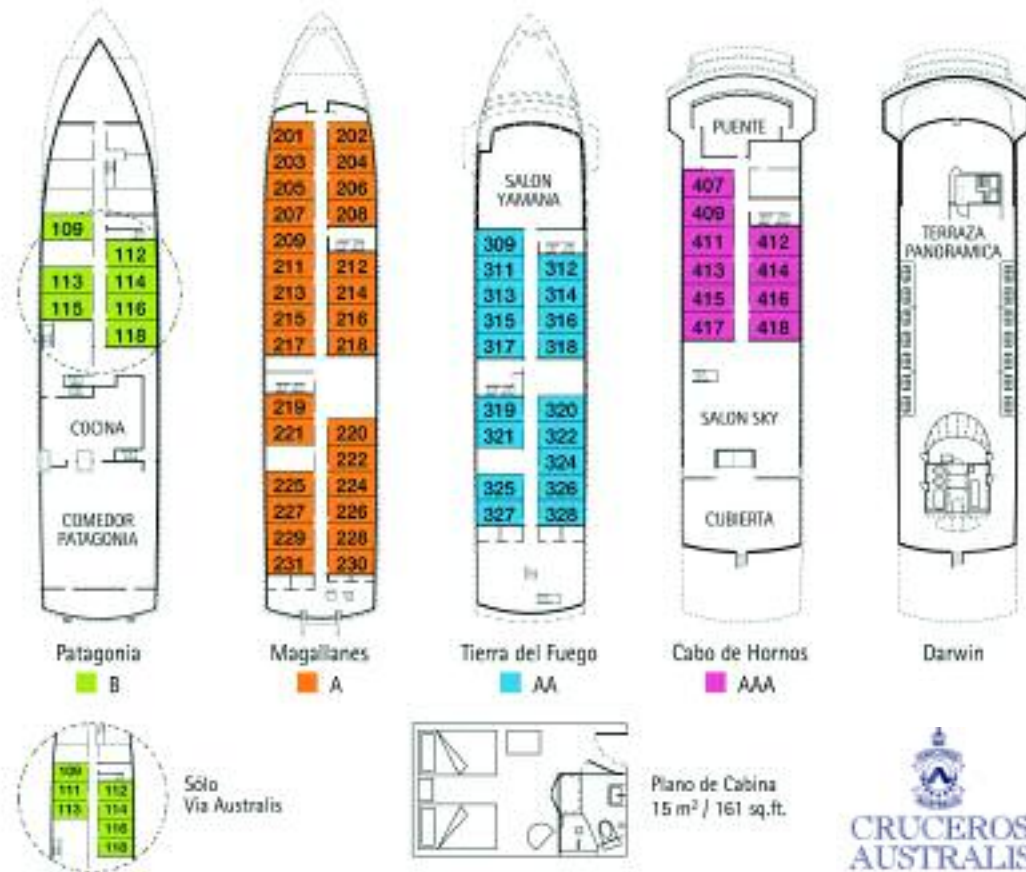

Cruceros Mare y Vía Australis

Infraestructura y Distribución

MARE AUSTRALIS

DATOS TÉCNICOS

Tonelaje de registro grueso: 2664 (TRG)
 Año de construcción: 2002
 Eslora: 71,83 m
 Calado: 3,15 m
 Manga: 13,4 m

CUBIERTAS

4 cubiertas (Patagonia, Magallanes, Tierra del Fuego, Cago de Hornos y Darwin).

ZONAS COMUNES

Salones: 2 salones (salón Yamana y salón Sky) y un comedor (comedor Patagonia)
 Salas de juego, tiendas y enfermería.

CABINAS (64 cabinas)

- 10 AAA
 • Ubicadas en la cubierta Cabo de Hornos.
 • Camas bajas • Baño privado • Calefacción
 • Caja de seguridad • Grandes ventanas
 • Closet • Energía eléctrica de 110-220 v.
- 18 AA
 • Ubicadas en la cubierta Tierra de Fuego.
 • Camas bajas • Baño privado • Calefacción
 • Caja de seguridad • Grandes ventanas
 • Closet • Energía eléctrica de 110-220 v.
- 29 A
 • Ubicadas en la cubierta Magallanes • Camas bajas • Baño privado • Calefacción • Caja de seguridad • Closet • Energía eléctrica de 110-220 v • Grandes ventanas.
- 7 B
 • Ubicadas en la cubierta Patagonia
 • Camas bajas • Baño privado • Calefacción
 • Caja de seguridad • Closet • Energía eléctrica de 110-220 v • Grandes ventanas.

VÍA AUSTRALIS

DATOS TÉCNICOS

Tonelaje: de registro grueso 2716 (TRG)
 Año de construcción: 2005
 Eslora: 72,30 m
 Calado: 3,30 m
 Manga: 13,4 m

CUBIERTAS

4 cubiertas (Patagonia, Magallanes, Tierra del Fuego, Cago de Hornos y Darwin).